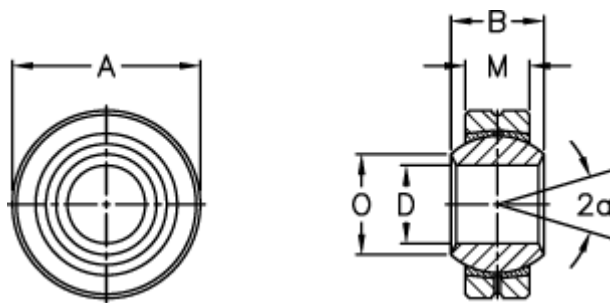

Varenummer: 03400018
Beskrivelse: Fluro Ledleje GL 18

Mål

A	= 42	Tilladelige o/min = 320
a (grader)	= 15	Vægt = 150
B	= 23	
D	= 18	
Dynamisk belastning C (kN)	= 19.5	
M	= 16.5	
O	= 21.8	
Statisk belastning C0 (kN)	= 78.5	